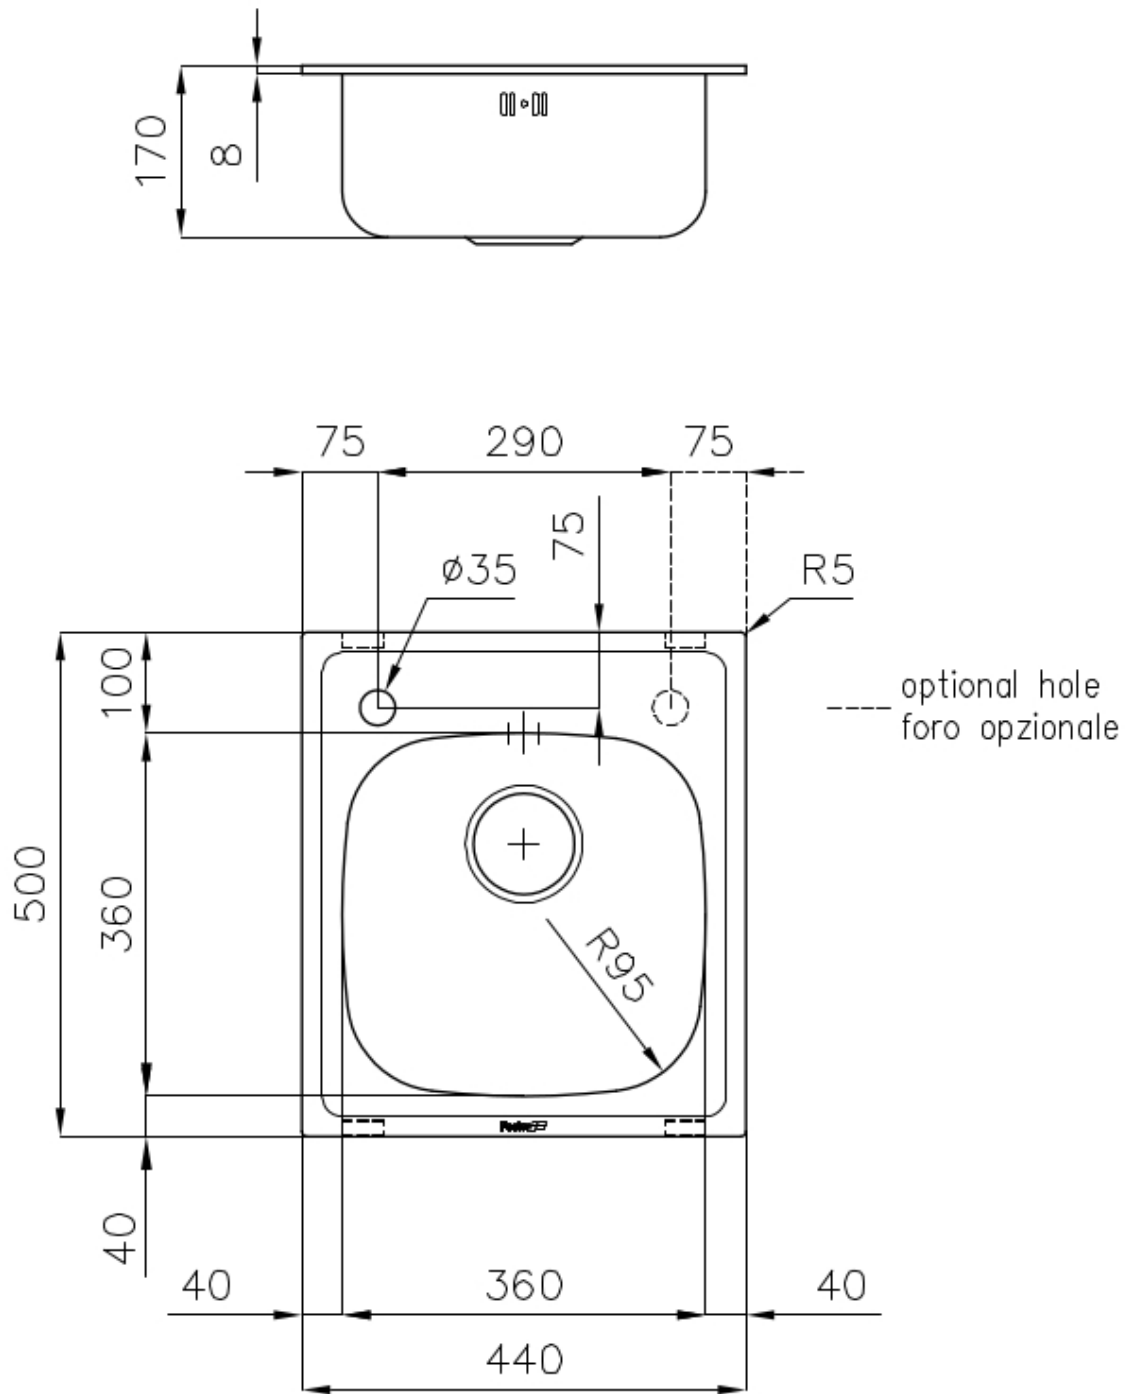

Spülbecken S1000

Becken rechts

Edelstahlspülen

Code: 1144 061

EINZELHEITEN

Einbaurand Standard (8 mm Rand)

Finish Spazzolato Foster

Material Edelstahl AISI 304

Textur Gebürstet

Basis 45 cm

Abmessungen 440x500 mm

Serienmäßige Ausstattung Befestigungshaken, Dichtung, Abfluss, Überlauf und Siphon, im Karton verpackt

Mischbatteriebohrungen 1 Bohrung als Standard - 2. Bohrung auf Anfrage

Einbauöffnung 420x480 mm

Abtropffläche Nein

44 cm

Beckengröße 360x360mm

Anzahl der Becken 1 Becken

Abfluss Abfluss 3,5"

MERKMALE

MEHR WERT

ABFLUSS 3,5" BASKET

Der Ablauf ist mit einem großen 3,5-Zoll-Abfluss mit praktischem Korbverschluss ausgestattet, der verhindert, dass Feststoffe in den Abfluss fließen.

TECHNISCHE DATEN

PAARUNGEN

Mischbatterie Lorenzo
8466 000